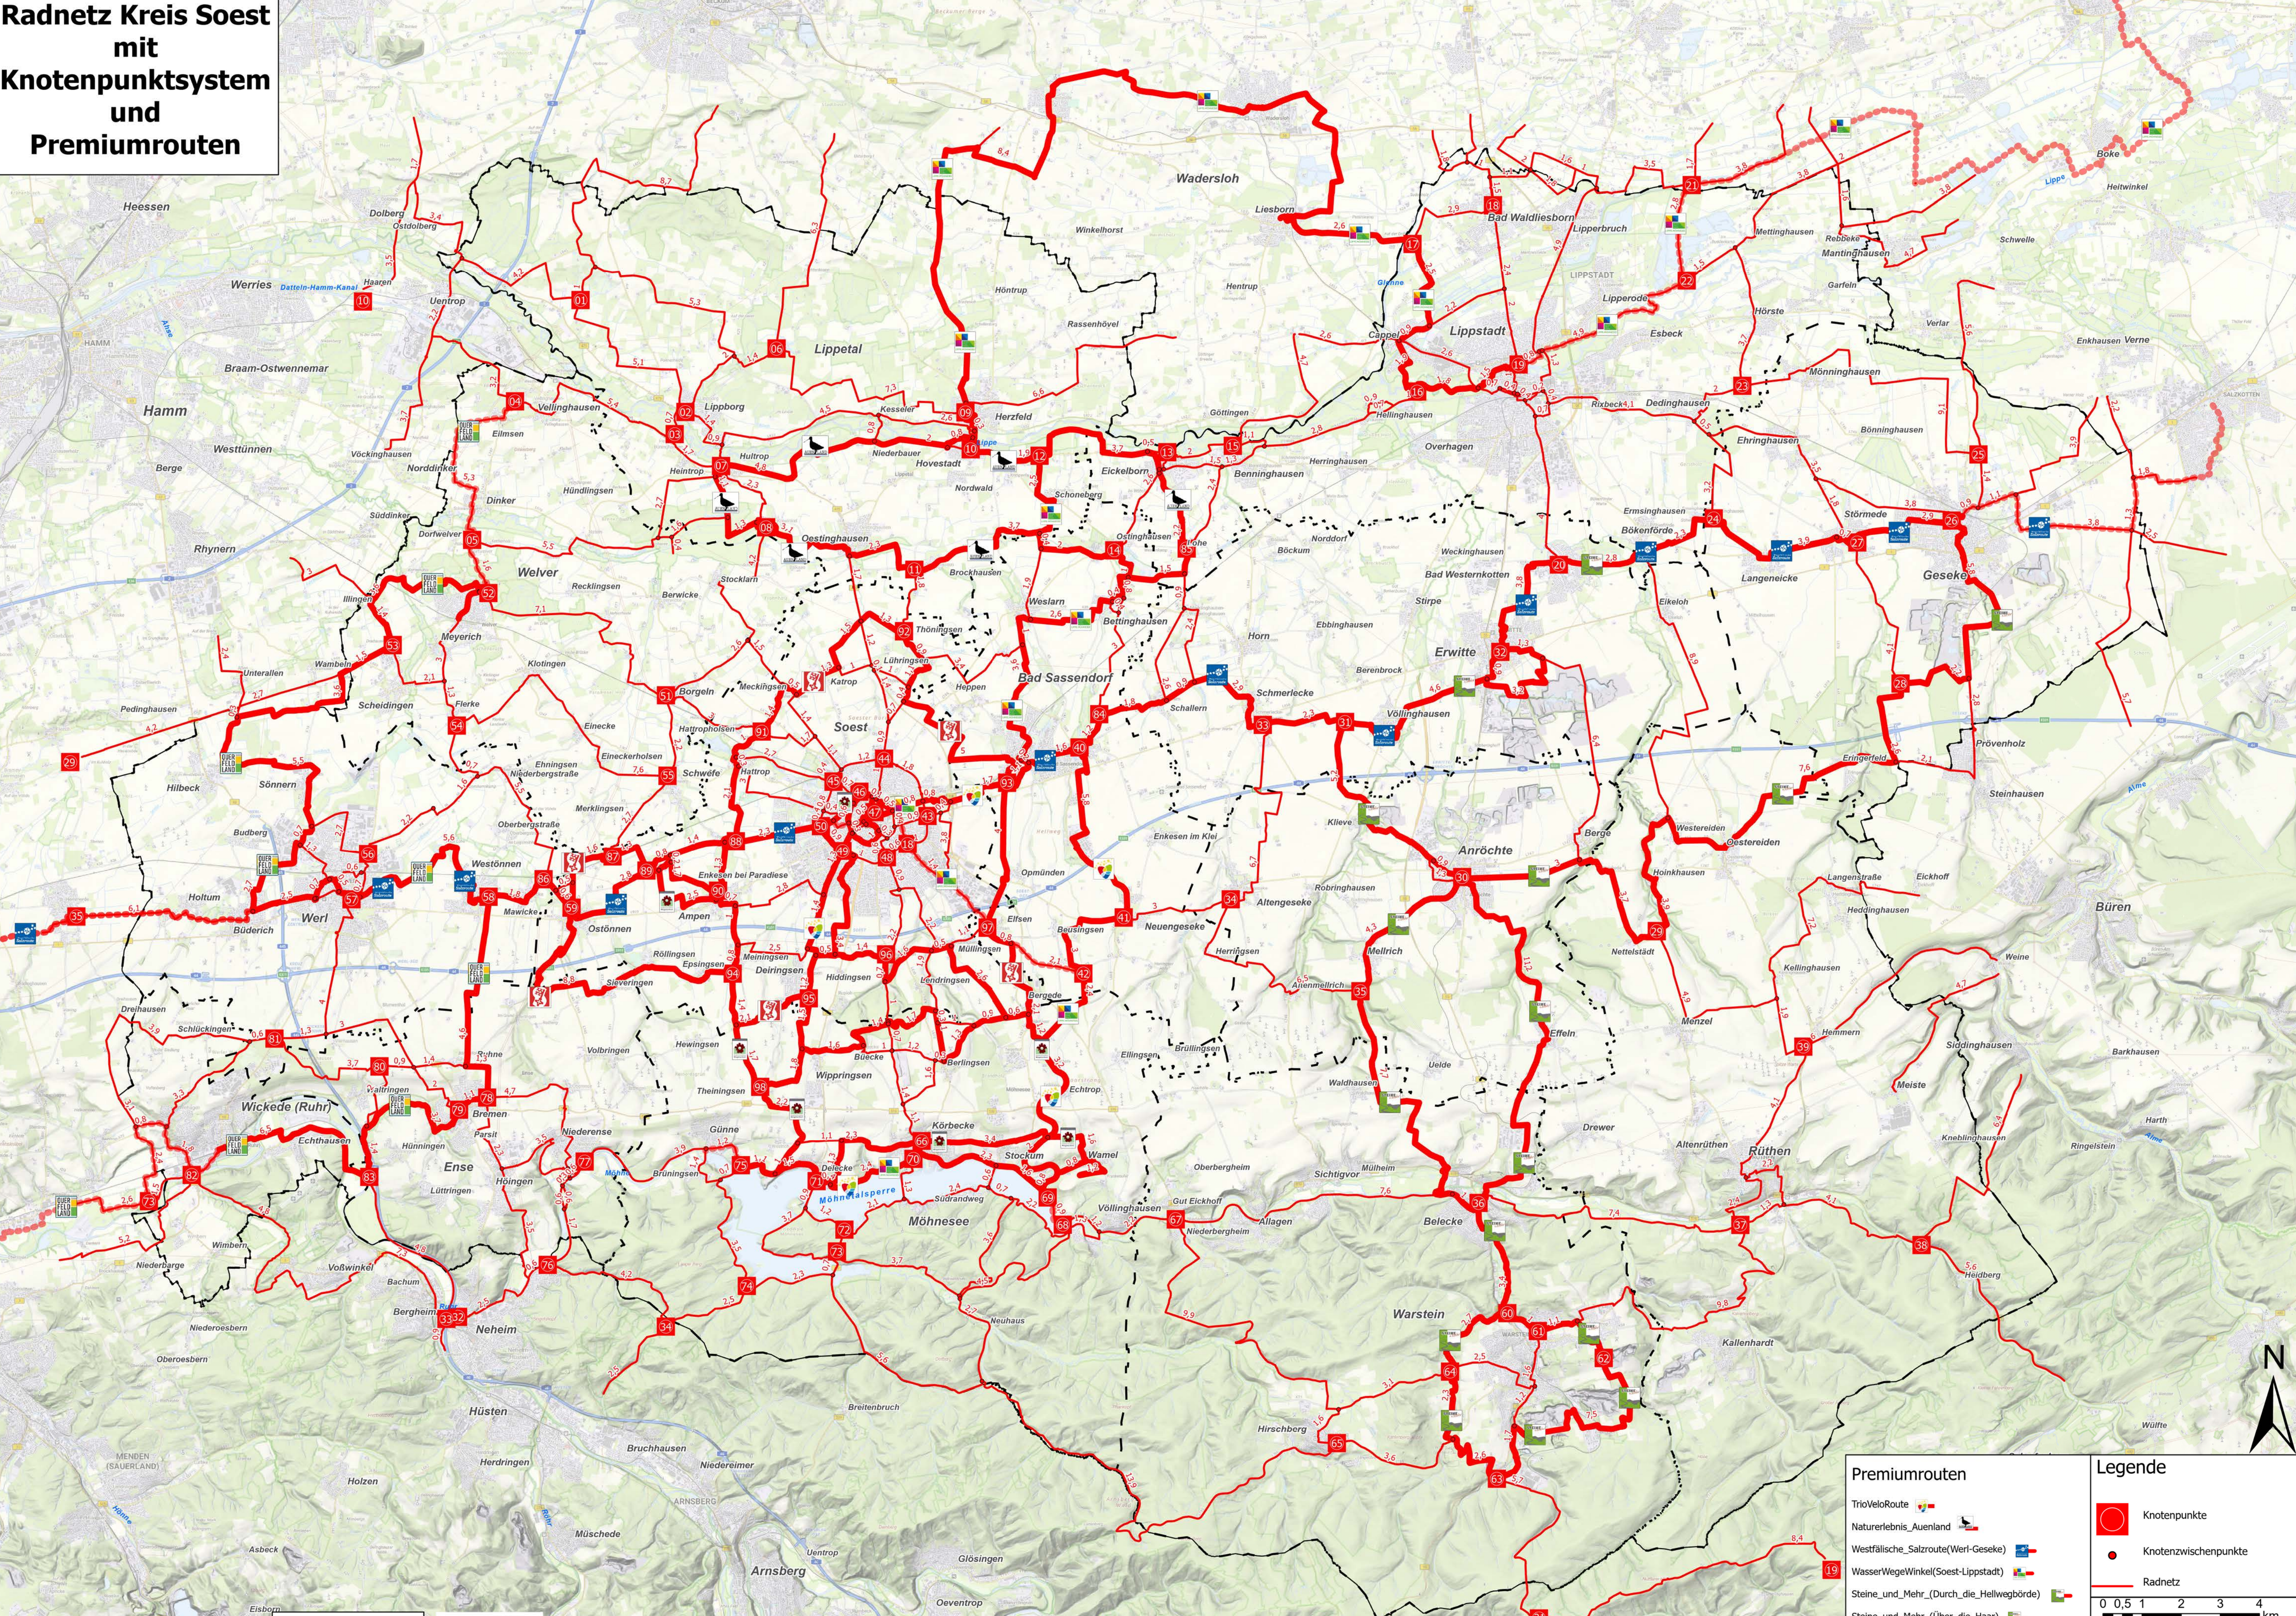

Radnetz Kreis Soest mit Knotenpunktsystem und Premiumrouten

Premiumrouten		Legende	
	TrioVeloRoute		Knotenpunkte
	Naturerlebnis_Auenland		Knotenzwischenpunkte
	Westfälische_Salzroute(Werl-Geseke)		Radnetz
	WasserWegeWinkel(Soest-Lippstadt)		0 0,5 1 2 3 4 km
	Steine_und_Mehr_(Durch_die_Hellwegbörde)		
	Steine_und_Mehr_(Über_die_Haar)		
	Steine_und_Mehr_(Wastertal-Warstein-Suttrop)		
	Skulpturenradweg_Wegmarken		
	Soester_Schlüsseltour		
	QuerFeldLand (Werler-Wickede)		

Gefördert durch:

 Ministerium für Verkehr
 des Landes Nordrhein-Westfalen

RadfahrerRegion im Sauerland